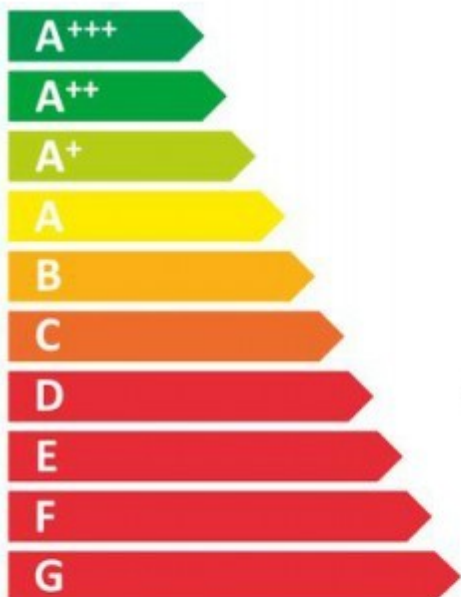

ENERG
енергия · ενεργεια

VinoSphère

VN120

D

ENERGIA · ЕНЕРГИЯ · ΕΝΕΡΓΕΙΑ
ENERGIJA · ENERGY · ENERGIE · ENERGI

314
kWh/annum

X120

39 dB